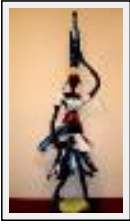

Size (HxW) : 204x50 cm - Weight : 5000 g

Style : realism / Tech. : mixed

Theme : Character / People / Category : Sculpture

Price : Euros 3000

Year : 2008

Desc. : sawdust and wood glue

**"La porteuse d'eau"**