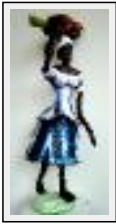

"La porteuse de noix de palme"

Size (HxW) : 90x30 cm - Weight : 500 g

Style : realism / Tech. : mixed

Theme : Character / People / Category : Sculpture

Price : Euros 500

Year : 2008