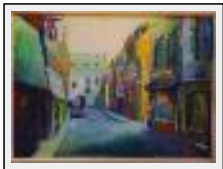

"Guerande"

Size (HxW) : 50x57 cm Framed - Weight : 500 g

Style : realism / Tech. : Oil on ply-wood

Theme : Landscape / Category : Painting