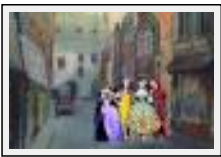

"Carnaval2"

Size (HxW) : 55x65 cm

Style : realism / Tech. : mixed

Theme : Dish / Category : Painting

Year : 2009

Desc. : C'est la combinaison de mes deux tableaux à l'aide du Photofiltre