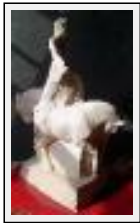

**"Un homme heureux"**

Size (HxWxP) : 18x15x15 cm - Weight : 800 g

Style : realism / Tech. : Clay

Theme : Portrait / Category : Sculpture

Price : Euros 250

Year : 2006

Desc. : Terre cuite

**"Danse"**