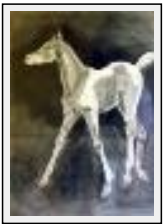

"Joyeux"

Size (HxW) : 70x50 cm

Style : realism / Tech. : Black lead

Theme : Animals & pets / Category : Drawing

Sold

Year : 2006