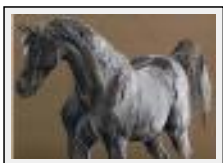

"Cheval arabe"

Size (HxW) : 24x30 cm

Style : realism / Tech. : Pastel

Theme : Animals & pets / Category : Drawing

Year : 2009