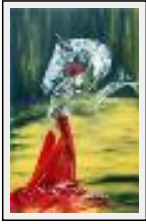

Year : 2007

Desc. : Peinture au doigt.

**"D'après H. Vernet"**

Size (HxW) : 40x40 cm

Style : Figurative Style / Tech. : Acrylic on wood

Theme : Oriental / Category : Painting

Year : 2008

**"Après la piste"**