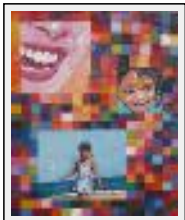

**"Munich"**

Size (HxW) : 73x92 cm (30 F)  
Style : Expressionism / Tech. : Oil on linen  
Theme : - / Category : Painting  
Price : Euros 1050  
Year : 2006  
Desc. : d'après Steven Spielberg

**"paysage urbain"**