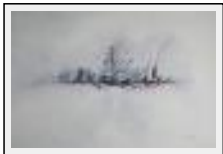

"abstrait sans titre"

Size (HxW) : 50x73 cm (20 M)
Style : Abstract / Tech. : Oil on canvas
Theme : Not figurative / Category : Painting
Year : 2008
Desc. : réalisé au couteau et pinceau