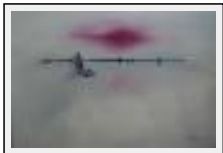

"la jonque"

Size (HxW) : 50x73 cm (20 M)

Style : Abstract / Tech. : Oil on canvas

Theme : Abstraction / Category : Pyrography

Year : 2008

Desc. : à la brosse et couteau