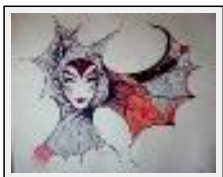

Theme : Imagination / Category : Drawing

Year : 1996

"EXCALIBUR N° 2"

Size (HxW) : 54x36 cm Framed

Style : Figurative Style / Tech. : India ink on paper

Theme : Imagination / Category : Drawing

Year : 1996

Desc. : MA VISION SUR LA CELEBRE EPEE