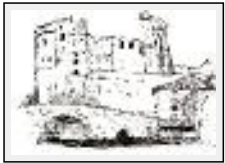

"clisson"

Size (HxW) : 24x32 cm

Style : realism / Tech. : Ink on paper

Theme : Building / Category : Drawing