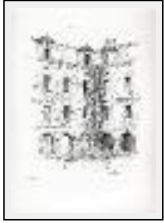

Ancenis

"la couvent des Ursulines"

Size (HxW) : 32x24 cm

Style : realism / Tech. : India ink on paper

Theme : Building / Category : Drawing

Year : 2008

Desc. : ancien couvent en ruines

"la maison des vins"