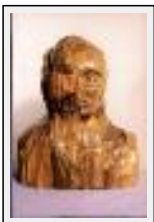

"Rencontre"

Size (HxW) : 60x25 cm
Style : Figurative Style / Tech. : -
Theme : - / Category : Sculpture
Sold
Year : 2000
Desc. : bois de noyer

"Desdalumen"

Size (HxW) : 78x21 cm
Style : Abstract / Tech. : -
Theme : - / Category : Sculpture
Price : Euros 500
Year : 2006
Desc. : bois de noyer

"Esprit des bois 1"

Size (HxW) : 46x13 cm
Style : Abstract / Tech. : -
Theme : - / Category : Sculpture
Price : Euros 120
Year : 2007
Desc. : buis et pierre naturel encastrée

"Esprit des bois 2"

Size (HxW) : 50x18 cm
Style : Abstract / Tech. : -
Theme : - / Category : Sculpture
Sold
Year : 2007
Desc. : buis