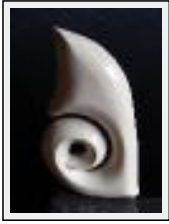

Style : Symbolism / Tech. : -

Theme : Magic / Category : Sculpture

Year : 1993

"Abstract flame"

Size (HxWxP) : 26x7x6 cm

Style : Symbolism / Tech. : Stone

Theme : Imagination / Category : Sculpture

Year : 2006