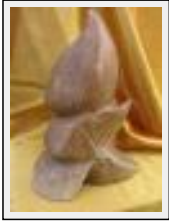

"abstraction 11"

Size (HxWxP) : 17x12x10 cm - Weight : 1200 g
Style : Abstract / Tech. : Stone
Theme : Abstraction / Category : Sculpture
Price : Euros 180
Year : 2003