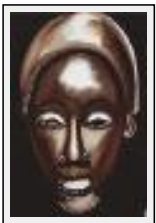

"Barbichette"

Size (HxW) : 73x60 cm (20 F)

Style : Ethnic / Tech. : Oil on linen

Theme : Story / Category : Painting

Year : 2013

Desc. : Terre d'ombre brûlée sur fond noir Arts Premiers Côte d'Ivoire.