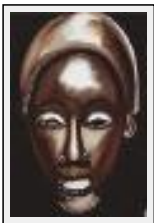

"Barbichette"

Size (HxW) : 73x60 cm (20 F)

Style : Ethnic / Tech. : Oil on linen

Theme : Story / Category : Painting

Year : 2013

Desc. : Terre d'ombre brûlée sur fond noir Arts Premiers Côte d'Ivoire.