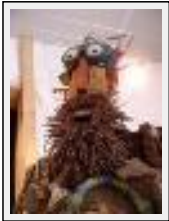

**"le rêve du dieu hibou"**

Size (HxWxP) : 35x39x17 cm - Weight : 21000 g  
Style : Strange Art / Tech. : Marble  
Theme : Imagination / Category : Painting  
Price : Euros 800

**"petit tatou endormi"**

Size (HxWxP) : 8x17x7 cm - Weight : 1000 g  
Style : realism / Tech. : Stone  
Theme : Animals & pets / Category : Sculpture  
Price : Euros 200

**"le géant barbu"**

Size (HxWxP) : 230x50x40 cm  
Style : Figurative Style / Tech. : mixed  
Theme : Character / People / Category : Sculpture  
Year : 2009  
Desc. : Assembly of materiaux of recovery