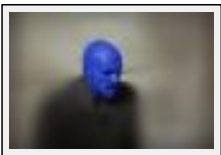

"5° sous-étage"

Dimensions (HxL) : 33x46 cm (8 P)

Style : Surréaliste / Tech. : -

Thème : - / Catégorie : Photographie

Prix : 200 Euros

Année : 2005

Desc. : edition numérotée en digigraphie 1/10 sur toile montée sur châssis