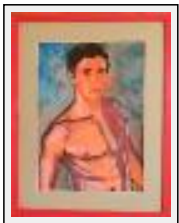

"you too"

Dimensions (HxL) : 50x40 cm Encadré

Style : Figuratif / Tech. : Aquarelle sur papier

Thème : Personnage-sujet / Catégorie : Peinture

Desc. : Nu, interprétation d'une photographie de Fred X avec permission.