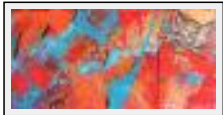

"Le portrait chinois"

Dimensions (HxLxP) : 40x80x4 cm

Style : Abstrait / Tech. : Technique mixte

Thème : Abstraction / Catégorie : Peinture

Desc. : Abstrait réalisé après l'écriture d'un poème "le portrait chinois".