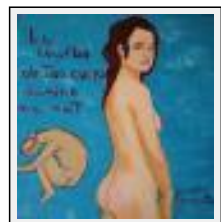

"La courbe de ton corps illumine ma nuit"

Dimensions (HxLxP) : 40x40x4 cm
Style : Figuratif / Tech. : Huile sur toile
Thème : Imagination / Catégorie : Peinture
Année : 2009
Desc. : nu de femme, hommage à Matisse