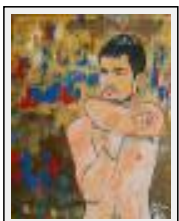

"You"

Dimensions (HxLxP) : 60x50x4 cm

Style : Figuratif / Tech. : Acrylique

Thème : Personnage-sujet / Catégorie : Peinture

Desc. : Nu, d'après une photo de Fred X