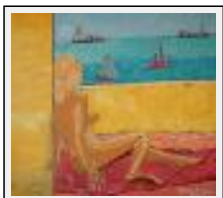

Année : 2009

Desc. : hommage aux femmes rondes

"Un peu triste, ma belle?"

Dimensions (HxLxP) : 50x50x2 cm

Style : Ethnique / Tech. : Huile sur toile

Thème : Imagination / Catégorie : Peinture

Année : 2009

Desc. : Jeune noire à l'éventail face à une statuette ancienne.