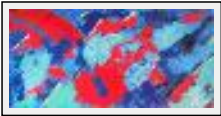

"En cet esprit de feu, du bleu."

Dimensions (HxLxP) : 40x80x4 cm

Style : Abstrait / Tech. : Acrylique sur toile

Thème : Abstraction / Catégorie : Peinture

Desc. : Passion et ouverture, période acrylique.