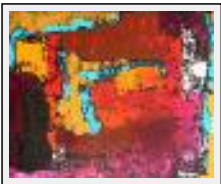

"SUNNY WINTER DAY"

Dimensions (HxLxP) : 60x60x4 cm

Style : Expressionnisme / Tech. : Technique mixte

Thème : Abstraction / Catégorie : Peinture

Année : 2012

Desc. : Expressionnisme abstrait , huile,

"THIS 2012"