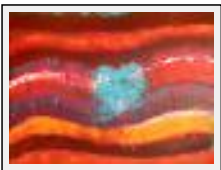

"HEART STORY"

Dimensions (HxLxP) : 60x80x4 cm
Style : Expressionnisme / Tech. : Technique mixte
Thème : Abstraction / Catégorie : Peinture
Année : 2011
Desc. : Expressionnisme abstrait , huile,