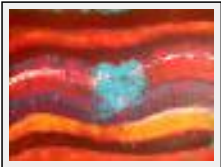

"HEART STORY"

Dimensions (HxLxP) : 60x80x4 cm

Style : Expressionnisme / Tech. : Technique mixte

Thème : Abstraction / Catégorie : Peinture

Année : 2011

Desc. : Expressionnisme abstrait , huile,