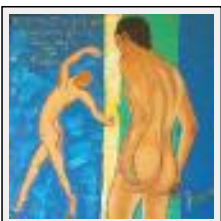

"La nuit n'est pas finie que déjà tu t'enfuis"

Dimensions (HxLxP) : 40x40x4 cm
Style : Figuratif / Tech. : Huile sur toile
Thème : Imagination / Catégorie : Peinture
Année : 2009
Desc. : Hommage n° 2 à Matisse, on peut interpréter de plusieurs façons. Pour la première fois, la signature est Yuna et non Yvette Parmentier