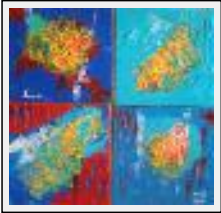

"Mes rêves en couleurs"

Dimensions (HxLxP) : 40x40x4 cm

Style : Abstrait / Tech. : Technique mixte

Thème : Imagination / Catégorie : Peinture

Desc. : Quadriptyque : mes rêves abstraits