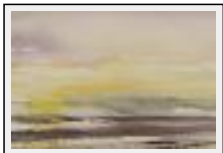

"coucher de soleil à Merlimont"

Dimensions (HxL) : 20x30 cm

Style : Figuratif / Tech. : Aquarelle sur papier

Thème : Paysage / Catégorie : Peinture

Année : 2010