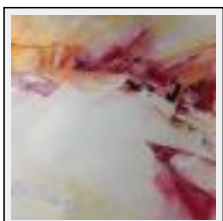

"Le Coin Rouge"

Dimensions (HxL) : 40x40 cm Encadré

Style : Impressionnisme / Tech. : Aquarelle sur papier

Thème : Imagination / Catégorie : Peinture

Année : 2013