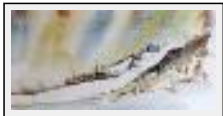

"Ciel de montagne"

Dimensions (HxL) : 15x25 cm Encadré
Style : Abstrait / Tech. : Aquarelle sur papier
Thème : Imagination / Catégorie : Peinture
Année : 2008