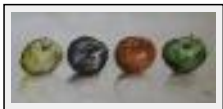

Thème : Nature morte / Catégorie : Peinture

Année : 2009

Desc. : les pots

"Pom pom pom pom"

Dimensions (HxL) : 25x40 cm

Style : Figuratif / Tech. : Aquarelle

Thème : Nature morte / Catégorie : Peinture

Année : 2009