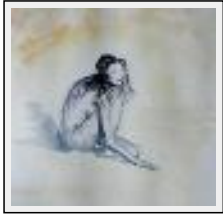

Style : Figuratif / Tech. : Aquarelle sur papier

Thème : Portrait / Catégorie : Peinture

Prix : 30 Euros

Année : 2011

"La sauvageonne"

Dimensions (HxL) : 30x25 cm

Style : Figuratif / Tech. : Aquarelle sur papier