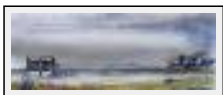

"L'ecluse du Crotoy"

Dimensions (HxL) : 30x30 cm
Style : Réalisme / Tech. : Aquarelle sur papier
Thème : Paysage / Catégorie : Peinture
Prix : 60 Euros
Année : 2011