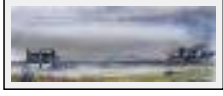

"Brescou toujours"

Dimensions (HxL) : 10x35 cm
Style : Figuratif / Tech. : Aquarelle sur papier
Thème : Paysage marin / Catégorie : Pyrogravure
Année : 2011

Le Nord

"L'ecluse du Crotoy"

Dimensions (HxL) : 30x30 cm