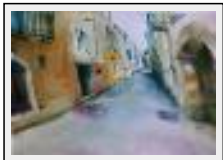

"Pezenas flou"

Dimensions (HxL) : 40x55 cm Encadré
Style : Surréaliste / Tech. : Aquarelle sur papier
Thème : Paysage / Catégorie : Peinture
Année : 2012