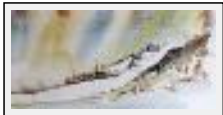

"Ciel de montagne"

Dimensions (HxL) : 15x25 cm Encadré
Style : Abstrait / Tech. : Aquarelle sur papier
Thème : Imagination / Catégorie : Peinture
Prix : 90 Euros
Année : 2008