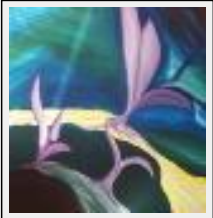

"3 viola"

Dimensions (HxL) : 80x80 cm
Style : Fantaisie / Tech. : Acrylique sur toile
Thème : Fleur / Catégorie : Peinture
Année : 2007
Desc. : 3 violettes