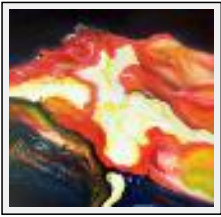

"Trois flèches"

Dimensions (HxL) : 45x45 cm
Style : Fantaisie / Tech. : Acrylique sur toile
Thème : Cosmonaute / Catégorie : Peinture
Année : 2007
Desc. : Trois flèches