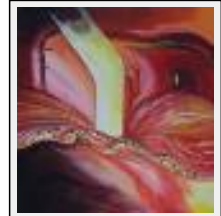

Année : 2007

Desc. : Découvreurs

"discoverers-france"

Dimensions (HxL) : 60x60 cm

Style : Fantaisie / Tech. : Acrylique sur toile

Thème : Imagination / Catégorie : Peinture

Année : 2007

Desc. : Découvreurs-française