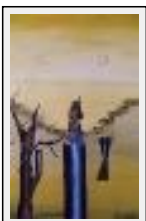

Desc. : synthèses

"L'arbre"

Dimensions (HxL) : 60x80 cm

Style : Fantaisie / Tech. : Acrylique sur toile

Thème : Vues d'esprit / Catégorie : Peinture

Année : 2007

Desc. : L'arbre

"Blick in die Ferne"