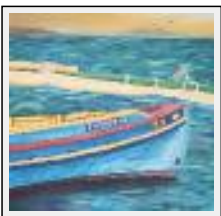

Thème : Portrait / Catégorie : Peinture

Année : 2007

Desc. : Marina

"ile de france"

Dimensions (HxLxP) : 45x45x5 cm

Style : Réalisme / Tech. : Acrylique sur toile

Thème : Paysage / Catégorie : Peinture

Année : 2006

Desc. : ile de france

"la barque catalane"

Dimensions (HxL) : 45x45 cm

Style : Réalisme / Tech. : Acrylique sur toile

Thème : Paysage marin / Catégorie : Peinture

Année : 2007

Desc. : la barque catalane

"Baerbel"