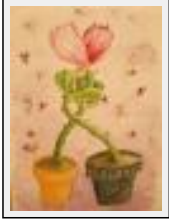

"love flowers"

Dimensions (HxL) : 30x24 cm

Style : Figuratif / Tech. : Aquarelle sur papier

Thème : Fleur / Catégorie : Peinture

Année : 2006

Desc. : aquarelle figurant deux fleurs enlaçées..

"rjv66"

Dimensions (HxL) : 30x40 cm