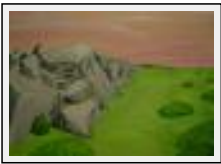

"Pierres"

Dimensions (HxL) : 30x40 cm
Style : Surréaliste / Tech. : Acrylique
Thème : Paysage / Catégorie : Peinture
Année : 2006
Desc. : Paysage de pierres couleurs de ciel rose et verdure