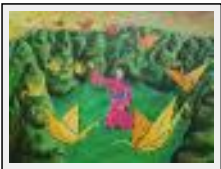

"Sadako crane"

Dimensions (HxL) : 36x48 cm

Style : Surréaliste / Tech. : Acrylique sur papier

Thème : Imagination / Catégorie : Pyrogravure

Année : 2007

Desc. : Sadako rêvant à la légende Japonaise, réaliser 1000 grues de papiers et faire un voeux