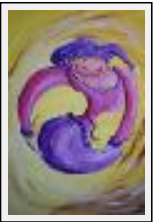

Imagination

"dreaming"

Dimensions (HxL) : 33x24 cm (4 F)

Style : Figuratif / Tech. : Acrylique sur papier

Thème : Personnage-sujet / Catégorie : Peinture

Année : 2005

Desc. : femme endormie dans un rêve