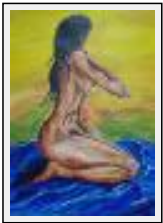

Nus

"nu bleu"

Dimensions (HxL) : 40x30 cm

Style : Figuratif / Tech. : Acrylique sur papier

Thème : Erotisme / Catégorie : Peinture

Année : 2005

Desc. : femme nue sur drap bleu et fond jaune