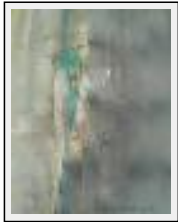

"Le désordre"

Dimensions (HxL) : 50x40 cm Encadré
Style : Abstrait / Tech. : Acrylique sur papier
Thème : Abstraction / Catégorie : Peinture
Année : 2007
Desc. : acrylique et matières