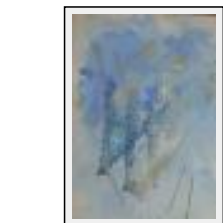

"Ne pas se perdre"

Dimensions (HxL) : 70x50 cm
Style : Abstrait / Tech. : Acrylique sur papier
Thème : Abstraction / Catégorie : Peinture
Année : 2008
Desc. : acrylique et collage