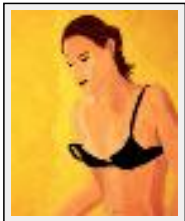

"yellow off"

Dimensions (HxL) : 61x51 cm

Style : Expressionnisme / Tech. : Huile sur toile

Thème : Portrait / Catégorie : Peinture

Vendu

Année : 2007