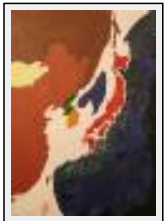

"japan toujours"

Dimensions (HxL) : 76x61 cm

Style : Expressionnisme / Tech. : Huile sur carton

Thème : Non figuratif / Catégorie : Peinture

Prix : 1000 Euros

Année : 2007