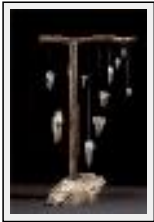

"Probitaides"

Dimensions (HxLxP) : 120x71x37 cm - Poids : 28 g

Style : Abstrait / Tech. : Marbre

Thème : Vues d'esprit / Catégorie : Sculpture

Prix : 1600 Euros

Année : 2004

Desc. : Marbre, bois et métal