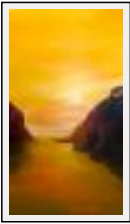

"Philosophes"

Dimensions (HxL) : 192x110 cm - Poids : 8 g

Style : Expressionnisme / Tech. : Acrylique sur toile

Thème : Imagination / Catégorie : Peinture

Prix : 21000 Euros

Vendu

Année : 2007

Desc. : tetes des grands philosophes dans les falaises