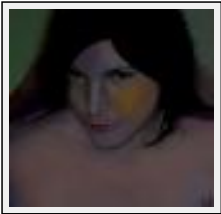

"Muse"

Dimensions (HxL) : 100x100 cm

Style : Expressionnisme / Tech. : Acrylique sur toile

Thème : Portrait / Catégorie : Peinture

Année : 2007

Desc. : Ma Femme