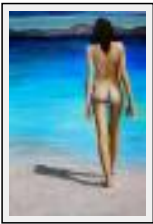

"Nue"

Dimensions (HxL) : 100x70 cm
Style : Expressionnisme / Tech. : Acrylique sur toile
Thème : Nus / Catégorie : Peinture
Prix : 10000 Euros
Année : 2007
Desc. : Une technique peu orthodox qui allie le realisme au surrealiste utilisant peinture acrylic, encre et sable pour donner une vie a cette toile