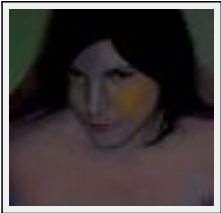

"Muse"

Dimensions (HxL) : 100x100 cm

Style : Expressionnisme / Tech. : Acrylique sur toile

Thème : Portrait / Catégorie : Peinture

Année : 2007

Desc. : Ma Femme