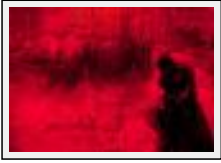

Oeuvres 2008

"pensé rouge"

Dimensions (HxLxP) : 50x70x5 cm
Style : Figuratif / Tech. : Acrylique sur toile
Thème : Imagination / Catégorie : Peinture
Prix : 1800 Euros
Année : 2008
Desc. : Hommage a Rodin