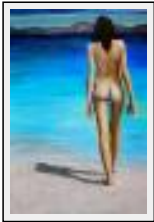

**"L'endormie"**

Dimensions (HxL) : 20x20 cm

Style : Expressionisme / Tech. : Acrylique sur toile

Thème : Nus / Catégorie : Peinture

Prix : 200 Euros

Année : 2007

Desc. : etude inspiré d'une photo si vous aimez dite le moi