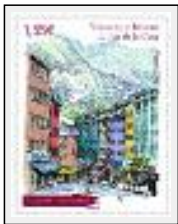

Thème : Paysage / Catégorie : Peinture

Desc. : Toits de Paris avec vue sur Montmartre

"timbre Poste Andorre"

Dimensions (HxL) : 5x4 cm

Style : Figuratif / Tech. : Acrylique

Thème : Paysage / Catégorie : Peinture