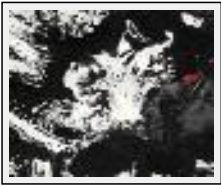

"Portrait capuche"

Dimensions (HxL) : 20x15 cm

Style : Abstrait / Tech. : Acrylique sur papier

Thème : Songe / Catégorie : Impression

Année : 2005

Desc. : en cours...

"Tete de buffle 1"

Dimensions (HxL) : 15x15 cm