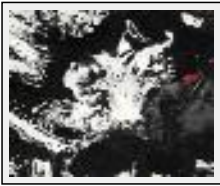

**"Portrait capuche"**

Dimensions (HxL) : 20x15 cm

Style : Abstrait / Tech. : Acrylique sur papier

Thème : Songe / Catégorie : Impression

Année : 2005

Desc. : en cours...

**"Tete de buffle 1"**

Dimensions (HxL) : 15x15 cm