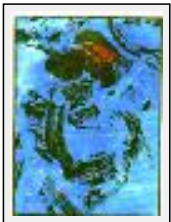

Thème : Songe / Catégorie : Impression

Année : 2005

Desc. : en cours...

"Biche"

Dimensions (HxL) : 10x10 cm

Style : Abstrait / Tech. : Impression sur papier

Thème : Non figuratif / Catégorie : Impression

Année : 2005