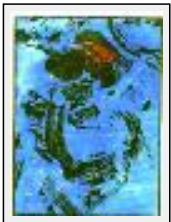

Année : 2005

**"Portrait bleu"**

Dimensions (HxL) : 18x13 cm

Style : Abstrait / Tech. : Impression sur papier

Thème : Non figuratif / Catégorie : Impression

Année : 2007

**"Samourai"**

Dimensions (HxL) : 15x12 cm