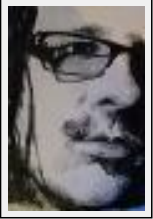

Dimensions (HxL) : 58x77 cm

Style : Réalisme / Tech. : Pastel

Thème : Personnage-sujet / Catégorie : Dessin

Année : 2008

Desc. : Orlando Bloom et Kirsten Dunst dans Rencontres à Elizabethtown

Célébrités

"Jonathan Davis"