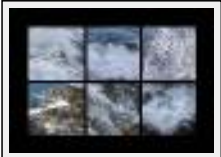

"N°103"

Dimensions (HxL) : 50x70 cm
Style : Réalisme / Tech. : Peinture numérique
Thème : Marines / Catégorie : Photographie
Prix : 400 Euros

"N°120"

Dimensions (HxL) : 50x70 cm

Style : Réalisme / Tech. : Impression sur papier

Thème : Marines / Catégorie : Photographie

Année : 2008

"N°97"

Dimensions (HxL) : 50x70 cm

Style : Réalisme / Tech. : Peinture numérique

Thème : Marines / Catégorie : Photographie

Prix : 400 Euros

Année : 2008

"N°98"

Dimensions (HxL) : 50x70 cm

Style : Réalisme / Tech. : Peinture numérique

Thème : Marines / Catégorie : Photographie

Prix : 400 Euros

"Les vagues"

Dimensions (HxL) : 70x100 cm

Style : Abstrait / Tech. : Peinture numérique