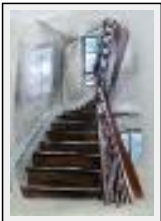

"les trois fenêtres"

Dimensions (HxL) : 70x50 cm
Style : Réalisme / Tech. : Pastel sur papier
Thème : Paysage / Catégorie : Dessin
Prix : 450 Euros
Année : 2008