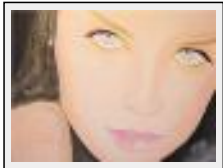

"Kathia"

Dimensions (HxL) : 50x65 cm (15 P)

Style : Réalisme / Tech. : Huile sur toile

Thème : Portrait / Catégorie : Pyrogravure

Année : 2008

Desc. : portrait