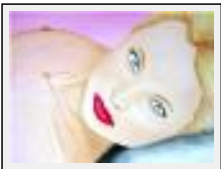

"natasha"

Dimensions (HxL) : 50x60 cm
Style : Figuratif / Tech. : Huile sur toile
Thème : Portrait / Catégorie : Peinture
Année : 2008
Desc. : portrait