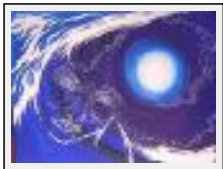

"Equinoxe"

Dimensions (HxL) : 60x80 cm
Style : Symbolisme / Tech. : Huile sur toile
Thème : Imagination / Catégorie : Peinture
Année : 2008
Desc. : Hommage aux passagers de la navette spatiale disparue en 86