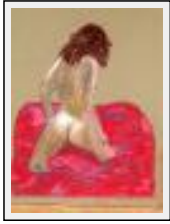

"nu n 16 le lit rouge"

Dimensions (HxL) : 35x24 cm (5 P)
Style : Figuratif / Tech. : Pastel sur papier
Thème : Nus / Catégorie : Dessin
Prix : 150 Euros
Année : 2006
Desc. : femme de dos et à genoux sur un lit