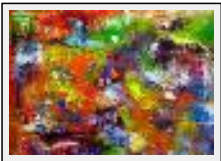

"Vrijheid - 2"

Dimensions (HxLxP) : 60x80x2 cm
Style : Fantaisie / Tech. : Acrylique sur toile
Thème : Songe / Catégorie : Pyrogravure
Année : 2007
Desc. : La liberté - 2