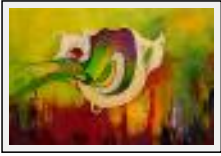

"Fish in a broken shell"

Dimensions (HxLxP) : 60x80x2 cm

Style : Surréaliste / Tech. : Acrylique sur toile

Thème : Songe / Catégorie : Peinture

Année : 2008

Desc. : Poissons dans une coquille cassée