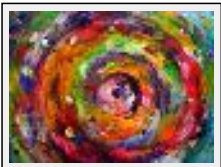

"Het zwarte gat"

Dimensions (HxLxP) : 60x80x2 cm

Style : Fantaisie / Tech. : Acrylique sur toile

Thème : Abstraction / Catégorie : Peinture

Année : 2007

Desc. : Le trou noir