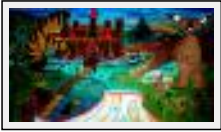

"CREATURES"

Dimensions (HxLxP) : 72x120x4 cm - Poids : 9000 g

Style : Fantaisie / Tech. : huile sur toile marouflée

Thème : Histoire / Catégorie : Peinture

Prix : 5000 $

Année : 2004

Desc. : Créatures de la queue de bac