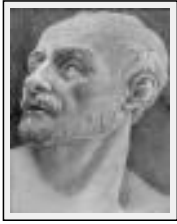

Année : 2004

Desc. : Le néant origine de la matière

**"Coltrane Suprême"**

Dimensions (HxL) : 29x21 cm

Style : Réalisme / Tech. : Crayon sur papier

Thème : Portrait / Catégorie : Dessin

Année : 2005

Desc. : Un portrait du jazzman John Coltrane

**"Tete au yeux vides"**

Dimensions (HxL) : 65x50 cm (15 P)

Style : Réalisme / Tech. : Crayon sur papier

Thème : Portrait / Catégorie : Dessin

Année : 2005

Desc. : Une tete classique

**"Etude de mains"**

Dimensions (HxL) : 65x50 cm (15 P)