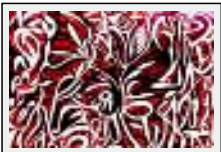

"Eden"

Dimensions (HxL) : 50x70 cm
Style : Abstrait / Tech. : Huile sur panneau
Thème : Imagination / Catégorie : Peinture
Année : 2000
Desc. : Arabesque