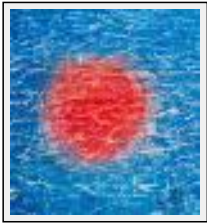

"Poème Pictural"

Dimensions (HxL) : 80x100 cm
Style : Abstrait / Tech. : Huile sur toile
Thème : Allégorie / Catégorie : Peinture
Année : 2007
Desc. : Le MagicArt

"La mer"

Dimensions (HxL) : 49x49 cm
Style : Abstrait / Tech. : Huile sur panneau dur
Thème : Eau / Catégorie : Peinture
Année : 1990
Desc. : Grands espaces