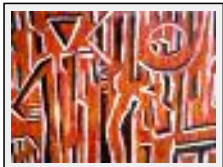

"Orchestre"

Dimensions (HxL) : 50x60 cm
Style : Abstrait / Tech. : Huile sur panneau
Thème : Musique / Catégorie : Peinture
Année : 2003
Desc. : La Musique