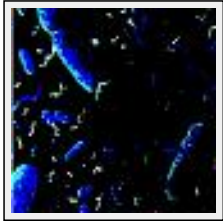

Style : Réalisme / Tech. : Impression sur papier

Thème : Non figuratif / Catégorie : Photographie

"Nuit bleue"

Dimensions (HxL) : 60x60 cm

Style : Réalisme / Tech. : Impression sur papier

Thème : Non figuratif / Catégorie : Photographie