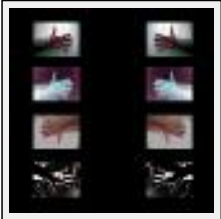

"Radiographie d'un esprit"

Dimensions (HxL) : 60x60 cm

Style : Réalisme / Tech. : Impression sur papier

Thème : Modèle transgénétique / Catégorie : Photographie