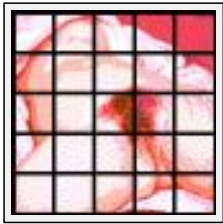

"orientation"

Dimensions (HxL) : 100x100 cm

Style : Réalisme / Tech. : Peinture numérique

Thème : Erotisme / Catégorie : Découpage

Prix : 500 $