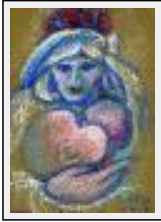

"allaitement"

Dimensions (HxL) : 32x24 cm

Style : Symbolisme / Tech. : Pastel sur papier

Thème : Plat / Catégorie : Dessin

Année : 1986