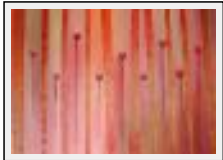

"Poème Végétal 34"

Dimensions (HxLxP) : 80x110x2 cm

Style : Fantaisie / Tech. : Acrylique sur toile

Thème : Fleur / Catégorie : Peinture

Année : 2008

Desc. : fleurs et feuillages