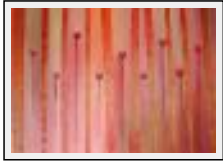

"Poème Végétal 34"

Dimensions (HxLxP) : 80x110x2 cm
Style : Fantaisie / Tech. : Acrylique sur toile
Thème : Fleur / Catégorie : Peinture
Année : 2008
Desc. : fleurs et feuillages