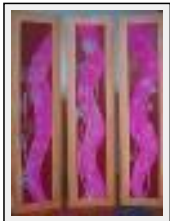

Dimensions (HxLxP) : 60x25x2 cm
Style : Réalisme / Tech. : Acrylique sur toile marouflée
Thème : Fleur / Catégorie : Peinture
Année : 2007
Desc. : fleur

"Poème végétal 28"

Dimensions (HxLxP) : 80x110x2 cm
Style : Art-déco / Tech. : Acrylique sur toile
Thème : Nature / Catégorie : Peinture
Année : 2007
Desc. : nature interprétée

"Poème végétal 29"

Dimensions (HxLxP) : 80x110x2 cm
Style : Art-déco / Tech. : Acrylique sur toile
Thème : Nature / Catégorie : Peinture
Année : 2007
Desc. : nature stylisée

"Poème végétal 27"

Dimensions (HxLxP) : 80x65x2 cm
Style : Art-déco / Tech. : Acrylique sur toile
Thème : Fleur / Catégorie : Peinture
Année : 2007
Desc. : Fleurs et bulles