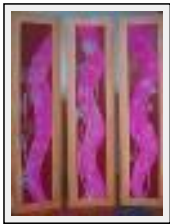

"Triptyque sur bois"

Dimensions (HxLxP) : 40x10x5 cm
Style : Art-déco / Tech. : Acrylique sur bois
Thème : Fleur / Catégorie : Peinture
Vendu
Année : 2008
Desc. : trois panneaux de bois peints sur le thème du végétal