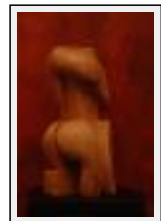

"Held"

Dimensions (HxLxP) : 53x15x15 cm - Poids : 6900 g
Style : Symbolisme / Tech. : Bois Peint
Thème : Portrait / Catégorie : Sculpture
Prix : 2400 Euros
Année : 2006
Desc. : Sculpture bois

"Dasso"

Dimensions (HxLxP) : 4x20x20 cm
Style : Surréaliste / Tech. : Technique mixte
Thème : Abstraction / Catégorie : Collage/Dessin
Prix : 1400 Euros
Année : 2002
Desc. : Dada