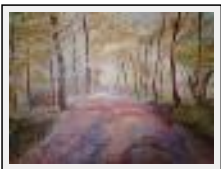

"allée du bois de Bourlon"

Dimensions (HxL) : 62x92 cm
Style : Réalisme / Tech. : Huile sur toile de lin
Thème : Paysage / Catégorie : Peinture
Desc. : allée de bois