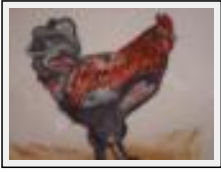

"le coq"

Dimensions (HxL) : 27x27 cm Encadré

Style : Réalisme / Tech. : Pastel

Thème : Animaux / Catégorie : Dessin

Prix : 30 Euros

Année : 2006

Desc. : le coq