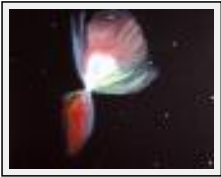

"nebuleuse"

Dimensions (HxL) : 72x92 cm

Style : Réalisme / Tech. : Huile sur toile

Thème : Atmosphérique / Catégorie : Peinture

Année : 2010

Desc. : nebuleuse de boumran