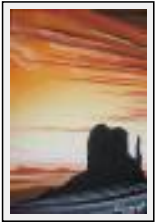

"Monument Valley II"

Dimensions (HxL) : 30x21 cm
Style : Réalisme / Tech. : Pastel
Thème : Paysage / Catégorie : Peinture
Prix : 150 Euros
Année : 2007