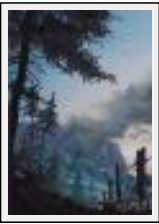

Paysages

"A la lisière"

Dimensions (HxL) : 25x50 cm
Style : Réalisme / Tech. : Pastel
Thème : Paysage / Catégorie : Peinture
Prix : 200 Euros
Année : 2007

"Au bout du chemin..."

Dimensions (HxL) : 29x21 cm
Style : Réalisme / Tech. : Pastel sur papier
Thème : Paysage / Catégorie : Peinture
Prix : 250 Euros
Année : 2011
Desc. : Un paysage imaginé entièrement.