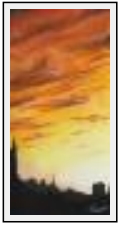

"Montemor o Velho XI"

Dimensions (HxL) : 50x25 cm
Style : Réalisme / Tech. : Pastel sur papier
Thème : Paysage / Catégorie : Peinture
Prix : 250 Euros
Année : 2008