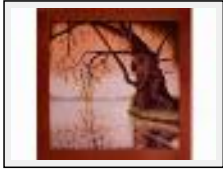

"11. l'arbre sacré"

Dimensions (HxL) : 60x60 cm

Style : Symbolisme / Tech. : Huile sur toile

Thème : - / Catégorie : Peinture

Vendu

Année : 2008

Desc. : pour plus d'informations , me contacter