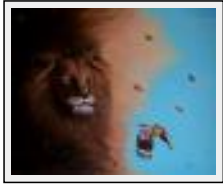

"13.reincarnation"

Dimensions (HxL) : 46x55 cm (10 F)

Style : Symbolisme / Tech. : Huile sur toile

Thème : - / Catégorie : Peinture

Année : 2007

Desc. : pour tout renseignement , contactez moi