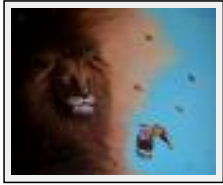

"13.reincarnation"

Dimensions (HxL) : 46x55 cm (10 F)

Style : Symbolisme / Tech. : Huile sur toile

Thème : - / Catégorie : Peinture

Année : 2007

Desc. : pour tout renseignement , contactez moi