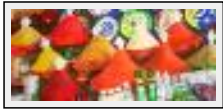

"Epices"

Dimensions (HxL) : 20x43 cm Encadré
Style : Figuratif / Tech. : Pastel sur papier
Thème : Nature morte / Catégorie : Peinture
Année : 2007