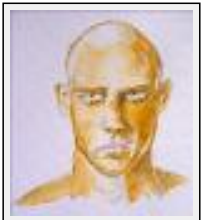

"eros"

Dimensions (HxL) : 25x20 cm

Style : Figuratif / Tech. : Aquarelle sur papier

Thème : Portrait / Catégorie : Peinture

Année : 2011