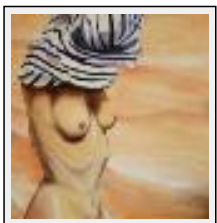

Thème : Nus / Catégorie : Peinture

Année : 2009

**"le tee shirt de pablo"**

Dimensions (HxL) : 60x60 cm

Style : Figuratif / Tech. : Huile sur toile

Thème : Nus / Catégorie : Peinture

Année : 2008

**"loulou"**