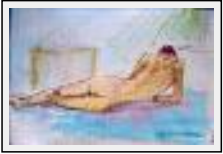

Thème : Nus / Catégorie : Peinture

Année : 2001

**"serpentine"**

Dimensions (HxL) : 35x25 cm

Style : Figuratif / Tech. : Aquarelle sur papier

Thème : Nus / Catégorie : Peinture

Année : 2011

**"time"**