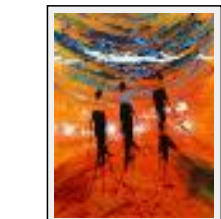

"circus"

Dimensions (HxL) : 100x80 cm
Style : Expressionnisme / Tech. : Acrylique sur toile
Thème : Abstraction / Catégorie : Peinture
Année : 2012