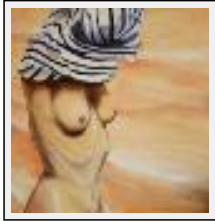

"fondements"

Dimensions (HxL) : 26x37 cm

Style : Figuratif / Tech. : Aquarelle sur papier

Thème : Nus / Catégorie : Peinture

Année : 2011

"lassitude"

Dimensions (HxL) : 70x70 cm
Style : Figuratif / Tech. : Huile sur toile
Thème : Nus / Catégorie : Peinture
Année : 2009