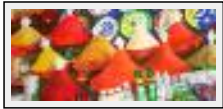

"Epices"

Dimensions (HxL) : 20x43 cm Encadré
Style : Figuratif / Tech. : Pastel sur papier
Thème : Nature morte / Catégorie : Peinture
Année : 2007