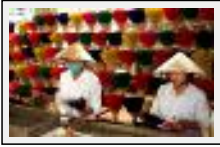

Chapeau conique

"Atelier d'encens"

Dimensions (HxL) : 30x45 cm

Style : Réalisme / Tech. : Impression sur papier

Thème : Personnage-sujet / Catégorie : Photographie

Prix : 50 Euros