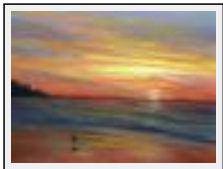

"Peaceful Sunset, Coucher de Soleil"

Dimensions (HxL) : 28x36 cm Encadré
Style : Réalisme / Tech. : Acrylique sur toile
Thème : Marines / Catégorie : Peinture
Desc. : Coucher de Soleil