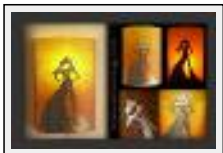

Objets décoration

"Couple Lumiere (montage des details)"

Dimensions (HxLxP) : 14x21x7 cm

Style : Art singulier / Tech. : Technique mixte

Thème : Personnage-sujet / Catégorie : Peinture

Prix : 60 Euros

Année : 2008

Desc. : Applique murale 21x14cm - Lampe économique