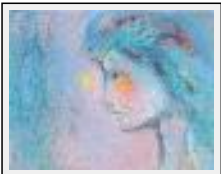

Thème : Personnage-sujet / Catégorie : Peinture

**"Vision"**

Dimensions (HxL) : 46x55 cm (10 F)

Style : Figuratif / Tech. : Huile sur toile

Thème : Personnage-sujet / Catégorie : Peinture

**"L'ange"**

Dimensions (HxL) : 19x24 cm (2 F)