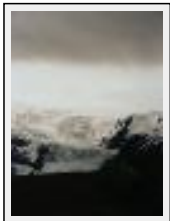

"imperturbable"

Dimensions (HxL) : 30x20 cm

Style : Réalisme / Tech. : -

Thème : - / Catégorie : Photographie

Année : 2004

Desc. : couche de nuages