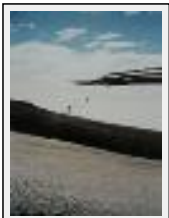

"sous le soleil et sur la neige"

Dimensions (HxL) : 30x20 cm

Style : Réalisme / Tech. : -

Thème : - / Catégorie : Photographie

Prix : 100 Euros

Année : 2004

Desc. : randonneuses