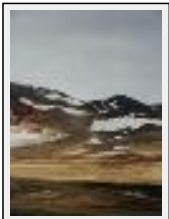

"serpent d'asphalte"

Dimensions (HxL) : 30x20 cm

Style : Réalisme / Tech. : -

Thème : - / Catégorie : Photographie

Année : 2004

Desc. : montagnes colorées et serpent d'asphalte