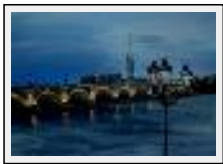

Desc. : les Cabanes Tchanquées, situées sur l'Ile aux Oiseaux, Bassin d'Arcachon

Bordeaux XVIII°

"Début de Soirée"

Dimensions (HxL) : 46x65 cm (15 M)

Style : Figuratif / Tech. : Huile sur toile

Thème : Paysage / Catégorie : Peinture