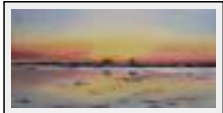

"Les Cabanes Tchanquées le soir."

Dimensions (HxL) : 30x60 cm

Style : Figuratif / Tech. : Huile sur toile

Thème : Marines / Catégorie : Peinture

Prix : 200 Euros

Année : 2009