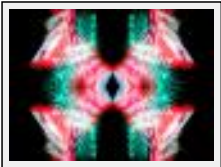

"start of a downfall"

Dimensions (HxL) : 40x60 cm

Style : Abstrait / Tech. : Peinture numérique

Thème : Non figuratif / Catégorie : Photographie

Année : 2006