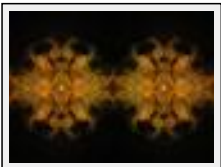

"my rimeko"

Dimensions (HxL) : 40x60 cm

Style : Abstrait / Tech. : Peinture numérique

Thème : Non figuratif / Catégorie : Photographie

Année : 2006

"new angles"

Dimensions (HxL) : 40x60 cm

Style : Abstrait / Tech. : Peinture numérique

Thème : Non figuratif / Catégorie : Photographie

Année : 2007

"planetary nurse"

Dimensions (HxL) : 60x40 cm

Style : Abstrait / Tech. : Peinture numérique

Thème : Non figuratif / Catégorie : Photographie

Année : 2006

"plea bargain"

Dimensions (HxL) : 40x60 cm

Style : Abstrait / Tech. : Peinture numérique

Thème : Non figuratif / Catégorie : Photographie

Année : 2007

"sadness holds a hidden joy"

Dimensions (HxL) : 40x60 cm