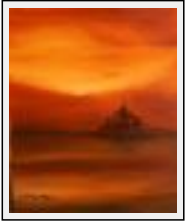

"reminiscence"

Dimensions (HxL) : 60x80 cm Encadré
Style : Impressionnisme / Tech. : Huile
Thème : Paysage / Catégorie : Peinture
Année : 2006

"Mont de miel"

Dimensions (HxL) : 61x51 cm
Style : Symbolisme / Tech. : Huile sur toile de lin
Thème : Paysage / Catégorie : Peinture
Année : 2005