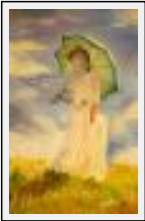

"Franchise"

Dimensions (HxL) : 81x60 cm (25 P)
Style : Symbolisme / Tech. : Huile sur toile
Thème : Imagination / Catégorie : Peinture
Année : 2004

Impressionnisme

"Femme a l'ombrelle"

Dimensions (HxL) : 75x55 cm Encadré
Style : Impressionnisme / Tech. : Huile
Thème : Personnage-sujet / Catégorie : Peinture
Année : 2001
Desc. : D'après l'oeuvre de Monet