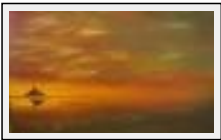

"Mon Miel"

Dimensions (HxL) : 50x60 cm
Style : Figuratif / Tech. : Huile
Thème : Paysage marin / Catégorie : Peinture
Année : 2005