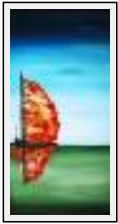

Thème : Marines / Catégorie : Peinture

Année : 2007

"paradiz"

Dimensions (HxLxP) : 40x40x2 cm

Style : Abstrait / Tech. : Acrylique sur toile

Thème : Marines / Catégorie : Peinture

Année : 2007

Desc. : envie d evasion, ciel en sucre d orge, une ile, des palmiers, besoin de vacances