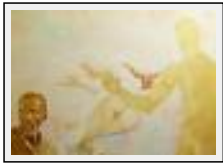

Dimensions (HxL) : 97x130 cm (60 F)

Style : Figuratif / Tech. : Huile sur toile

Thème : Allégorie / Catégorie : Peinture

Prix : 1500 Euros

Vendu

Desc. : Big bang

"Caida"

Dimensions (HxL) : 89x116 cm (50 F)

Style : Figuratif / Tech. : Huile sur toile

Thème : Allégorie / Catégorie : Peinture

Prix : 1500 Euros

Vendu

Desc. : Chute

"Diana"

Dimensions (HxL) : 89x116 cm (50 F)

Style : Figuratif / Tech. : Huile sur toile

Thème : Allégorie / Catégorie : Peinture

Prix : 1500 Euros

Vendu

Desc. : Diana

"Mascaras"

Dimensions (HxL) : 73x90 cm

Style : Figuratif / Tech. : Huile sur toile

Thème : Allégorie / Catégorie : Peinture